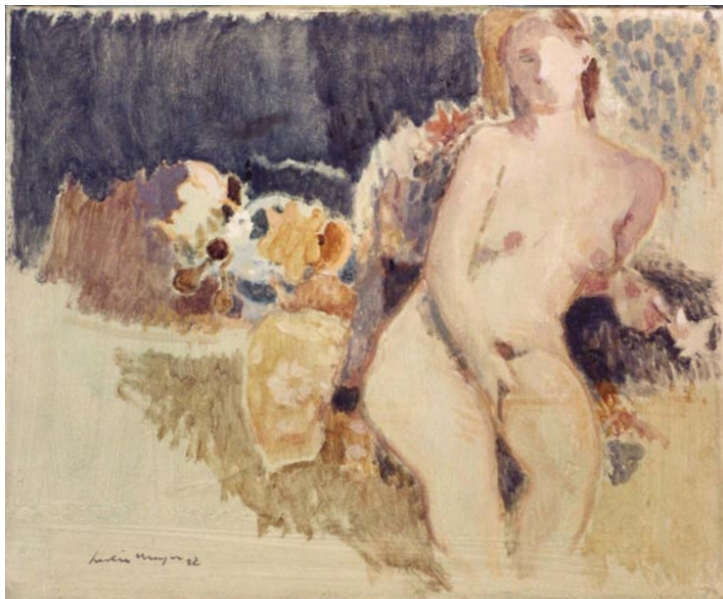

# Leslie Meyer

*Opere su carta*

Olio su carta intelata  
cm 60 x 50 - 1982

Olio su masonite  
cm 40 x 30 - 1987

Olio su carta  
cm 34,5 x 23,5 - 1988

Olio su carta  
cm 30 x 11 - 1988

Olio su carta  
cm 19,5 x 20,5 - 1989